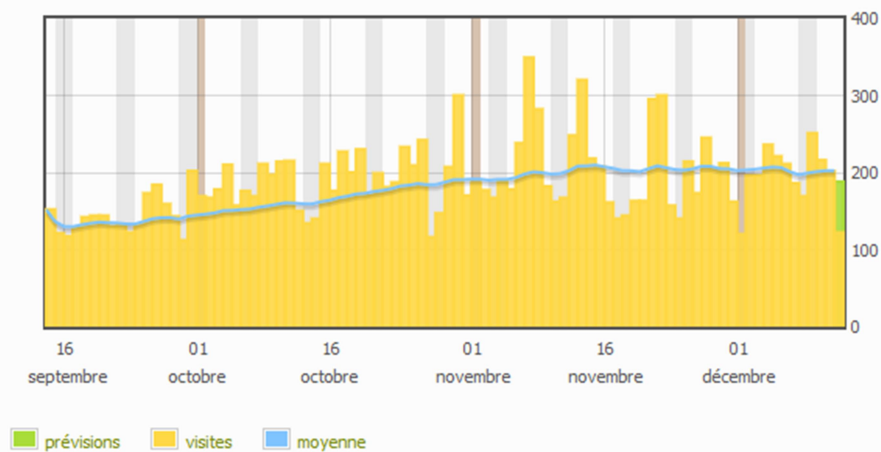

Nombre de visites par jour

csv | 90 jours + | Tableaux | Graphiques

Résumé

Maximum	349
Moyenne	202
Aujourd'hui	122
Hier	202
Total	202471
Popularité du site	835

Nombre de visites par mois

csv | 67 mois | Tableaux | Graphiques